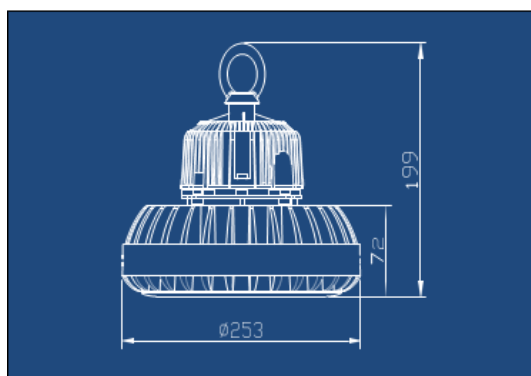

## Priemyselné LED svietidlo Terminátor HB-001

<b>HB-012AL</b>   CE certificated	  					
	<b>Model</b>	<b>PE HB-001 70W</b>	<b>PE HB-001-100W</b>			
<b>Váha</b>	5,2 kg	5,2 kg				
<b>Elektrický výkon</b>	70 W	100 W				
<b>Jednotkový svetelný tok</b>	200 ÷ 220 lm/W					
<b>Farba svetla</b>	Teplá biela	Denná biela	Studená biela	Teplá biela	Denná biela	Studená biela
<b>Svetelný tok</b>	14 700	15 050	15 260	21 000	21 500	21 800
<b>Farba svetla - CCT</b>	2700-3300K	3800-4600°K	5500-6500K	2700-3300K	3800-4600°K	5500-6500K
<b>Napájacie napätie</b>	AC 100 ÷ 277V					
<b>Vyžarovací uhol</b>	120°					
<b>Krytie</b>	IP 65					
<b>Účinník</b>	>95					
<b>CRI</b>	> 75					

HB- 001 70W		PE HB-001 100W	
 <p>1344,63 Lx      1666,12 cm</p> <p>2 m</p> <p>336,16 Lx      3332,24 cm</p> <p>4 m</p> <p>149,41 Lx      4998,36 cm</p> <p>6,0 m</p>	 <p>1920,9 Lx      1666,12 cm</p> <p>2 m</p> <p>480,225 Lx      3332,24 cm</p> <p>4 m</p> <p>213,435 Lx      4998,36 cm</p> <p>6,0 m</p>		